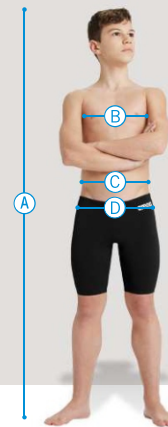

SIZING SYSTEM GIRL

POINTS	CM	BODY MEASURES							
A	Height	90	98	110	116	128	140	152	164
B	Chest	49	51	53	55	60	65	70	75
C	Waist	49	50	51	53	55	57	59	60
D	Hips	50	55	60	65	70	75	80	85

WATERWEAR SIZE RANGE

SIZING SYSTEM MAN

POINTS	CM	BODY MEASURES										
A	Height	125	145	165	166	168	172	178	180	182	184	
B	Chest	60	72	84	88	90	95	100	105	110	115	
C	Waist	59	64	69	73	75	80	85	90	95	100	
D	Hips	70	77	84	88	90	95	100	105	110	115	

WATERWEAR SIZE RANGE

	F	60	65	70	75	80	85	90	95	100	105
USA/UK	24	26	28	30	32	34	36	38	40	42	
I	38	40	42	44	46	48	50	53	54	56	
D	140 JR	1	2	3	4	5	6	7	8	9	
AUS	10-11	8	10	12	14	16	18	20	22	24	

SIZING SYSTEM BOY

POINTS	CM	BODY MEASURES							
A	Height	90	98	110	116	128	140	152	164
B	Chest	49	51	53	55	60	65	70	75
C	Waist	49	50	51	53	55	57	59	60
D	Hips	50	55	60	65	70	75	80	85

WATERWEAR SIZE RANGE

F	KIDS				YOUTH			
	1-2	2-3	4-5	6-7	8-9	10-11	12-13	14-15
USA	2T	3T	4T	22	24	26	28	30
UK	19	20	21	22	24	26	28	30
I	1-2	2-3	4-5	6-7	8-9	10-11	12-13	14-15
D	92	98	110	116	128	140	152	164
AUS	1-2	2-3	4-5	6-7	8-9	10-11	12-13	14-15